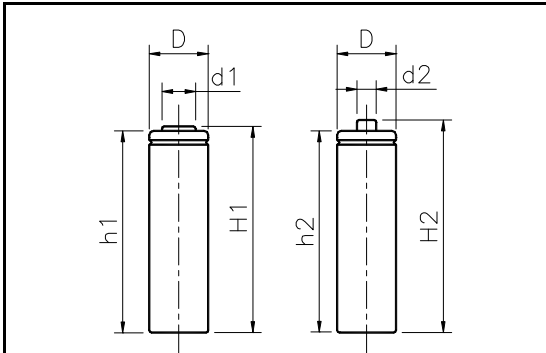

**MODEL No:** J-AA1700

**Description:** 1700 mAh SIZE NI-MH AA

Dimensions(without Tube) (mm)

D	13.90±0.10		
d <sub>1</sub>	8.10±0.08	d <sub>2</sub>	4.75±0.08
H <sub>1</sub>	48.00±0.50	H <sub>2</sub>	49.50±0.50
h <sub>1</sub>	47.50±0.50	h <sub>2</sub>	47.50±0.50

**Specification**

Nominal Capacity		1700 mAh
Nominal Voltage		1.2 V
Charge current	Standard	170 mA
	Fast	510 mA
Charge time	Standard	16 Hrs
	Fast	4 Hrs
Ambient Temperature	Charge	Standard 0°C~45°C Fast 10°C~45°C
	Discharge	-20°C~60°C
	Storage	-20°C~55°C
Internal Impedance(mΩ) (After Charge)		≤ 28
Weight		26.0 g